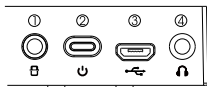

步骤3、将折叠后的C, D节抬起并向A节靠拢折叠即可完成折叠,如下图:

至此,您已完成折叠电子钢琴的折叠步骤。

前面板按键

- 向上选择
- 向下选择
- 音色
- 音色选择
- 移调设置
- 节奏
- 节奏开/关
- 示范曲
- 示范曲开/关
- 速度
- 速度设置
- 节拍器
- 节拍器开/关
- 减少音量
- 增加音量

后面板

- ① 延音踏板接口:连接延音踏板
- ② 电源键:开启或关闭折叠电子钢琴的电源
- ③ Micro USB接口:连接至USB 5V充电器为内置电池充电,或连接至电脑作为MIDI输入设备使用
- ④ 耳机接口:连接耳机或有源音箱