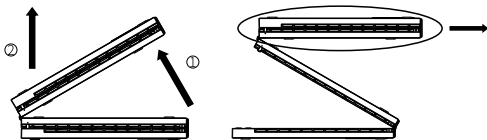

展开和折叠操作说明：

展开步骤：

在展开折叠电子钢琴前，请务必将折叠电子钢琴平放在平整的平台或桌面上，请勿在凹凸不平的地方展开折叠电子钢琴，以免损坏折叠结构。为方便用户理解，以下将折叠电子钢琴的四节分别以A、B、C和D表示，两个合页锁扣分别以E和F表示，如下图：

步骤1: 请将折叠电子钢琴的镂空一侧面向自己，并将带两条排线的一侧放于演奏者的右边，然后将折叠电子钢琴平放在桌面靠左边位置，如下图：

步骤2: 将折叠电子钢琴上半部分 (C, D 节) 的右侧抬起，然后抬起B节的左侧，将B, C 和 D 节缓慢拉向右边并平放在桌面上，如下图：

步骤3: 将折叠电子钢琴的 D 节抬起并缓慢平放在桌面上，如下图：

步骤4: 将 E, F 合页锁扣两边的小拉杆分别向两边拉开，然后将合页锁扣按下直到听到“咔哒”两声，如下图：

至此，您已完成折叠电子钢琴的展开步骤。

折叠步骤:

步骤1、首先关闭折叠电子钢琴电源,然后将E, F合页锁扣两边的小拉杆向两边拉开,直到锁扣弹起,如下图:

步骤2、将位于B, C两节中间的两根支撑杆竖起,然后将D节抬起并与C节折叠,如下图: