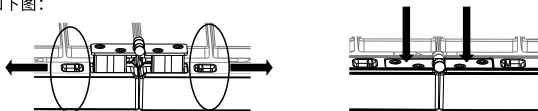

步骤4: 将 E, F 合页锁扣两边的小拉杆分别向两边拉开，然后将合页锁扣按下直到听到“咔哒”两声，如下图：