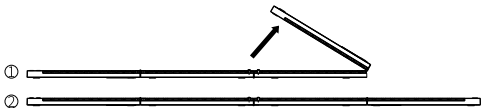

步骤3: 将折叠电子钢琴的 D 节抬起并缓慢平放在桌面上，如下图：