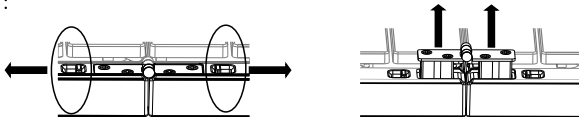

步骤3: 将折叠电子钢琴的 D 节抬起并缓慢平放在桌面上，如下图：

步骤4: 将 E, F 合页锁扣两边的小拉杆分别向两边拉开，然后将合页锁扣按下直到听到“咔哒”两声，如下图：

至此，您已完成折叠电子钢琴的展开步骤。

折叠步骤:

步骤1、首先关闭折叠电子钢琴电源,然后将E, F合页锁扣两边的小拉杆向两边拉开,直到锁扣弹起,如下图:

步骤2、将位于B, C两节中间的两根支撑杆竖起,然后将D节抬起并与C节折叠,如下图:

步骤3、将折叠后的C, D节抬起并向A节靠拢折叠即可完成折叠,如下图:

至此,您已完成折叠电子钢琴的折叠步骤。

前面板按键

- 向上选择
- 向下选择
- 音色
- 音色选择
- 移调设置
- 节奏
- 节奏开/关
- 示范曲
- 示范曲开/关
- 速度
- 速度设置
- 节拍器
- 节拍器开/关
- 减少音量
- 增加音量

后面板

- ① 延音踏板接口:连接延音踏板
- ② 电源键:开启或关闭折叠电子钢琴的电源
- ③ Micro USB接口:连接至USB 5V充电器为内置电池充电,或连接至电脑作为MIDI输入设备使用
- ④ 耳机接口:连接耳机或有源音箱