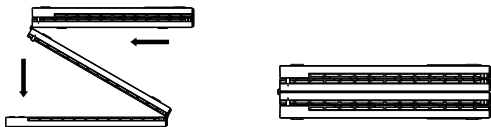

步骤3: 将折叠电子钢琴的 D 节抬起并缓慢平放在桌面上，如下图：

步骤4: 将 E, F 合页锁扣两边的小拉杆分别向两边拉开，然后将合页锁扣按下直到听到“咔哒”两声，如下图：

至此，您已完成折叠电子钢琴的展开步骤。

折叠步骤:

步骤1、首先关闭折叠电子钢琴电源,然后将E, F合页锁扣两边的小拉杆向两边拉开,直到锁扣弹起,如下图:

步骤2、将位于B, C两节中间的两根支撑杆竖起,然后将D节抬起并与C节折叠,如下图:

步骤3、将折叠后的C, D节抬起并向A节靠拢折叠即可完成折叠,如下图:

至此,您已完成折叠电子钢琴的折叠步骤。

前面板按键

- 向上选择
- 向下选择
- 音色
- 音色选择
- 移调设置
- 节奏
- 节奏开/关
- 示范曲
- 示范曲开/关
- 速度
- 速度设置
- 节拍器
- 节拍器开/关
- 减少音量
- 增加音量

后面板

- ① 延音踏板接口:连接延音踏板
- ② 电源键:开启或关闭折叠电子钢琴的电源
- ③ Micro USB接口:连接至USB 5V充电器为内置电池充电,或连接至电脑作为MIDI输入设备使用
- ④ 耳机接口:连接耳机或有源音箱